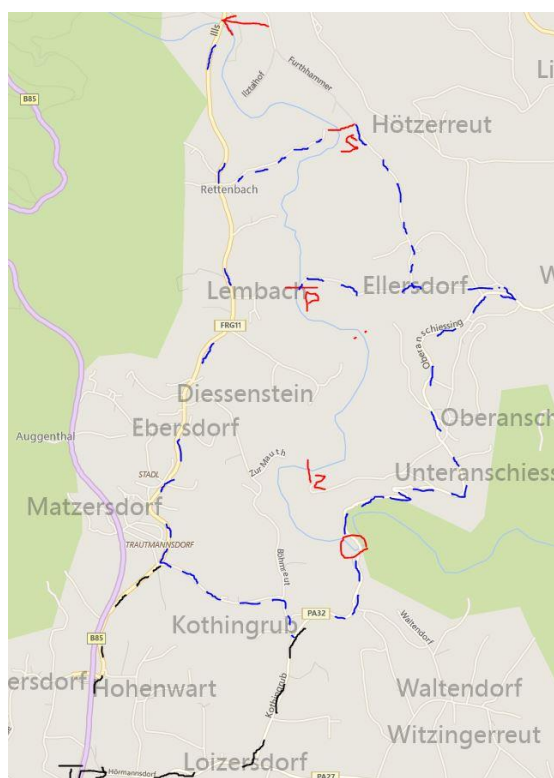

Ausweichstrecke: bei außergewöhnlichen Wasserständen Info bei der Obleutebesprechung

**Allgemeine Hinweise: Zufahrt zum Sprint Dießensteiner Leite ab Ellersdorf erschwert...
 Bitte Anliegerstraßen und Versorgungswege nicht benutzen**

Marken von oben nach unten:

→ Einbooten

S: Classic Start Ohmühle

P: Parken (Wasserspeicher)
 und Ziel Schüler

Z: Classic Ziel keine Zufahrt!

O: Schneidermühle

T: Tittling

Anfahrt zur Ilzrennstrecke

Autobahn 6 Nürnberg - Regensburg - Passau benutzen.

Abfahrt Aicha vorm Wald (km 592). Von hier aus noch 14 km nach Tittling

Auf dem Autobahnzubringer der Beschilderung nach Tittling folgen bis zur Abfahrt auf die B 85 und von da wieder weiter Richtung Tittling. Auf der B 85 an Tittling vorbei. **Nach Tittling rechts abbiegen Richtung Hörmannsdorf –Loizersdorf.** Nach ca. 1 km am Ortsende Loizersdorf links abbiegen Richtung Perlesreuth – Schneidermühle fahren. Nach 2km ist die Schneidermühle erreicht.

Von Schneidermühle Richtung Perlesreuth fahren, auf der linken Seite kommt ein großer Landmaschinenhandel, dort einbiegen. Dann zum Ort Ellersdorf (Perlesreuth) runterfahren (ca. 400mtr.) Bei der Kreuzung in Ellersdorf gerade zur Ilz runter kommt man zur Leite (bzw. Wasserspeicher) hier steht die Wiese zum Parken zur Verfügung.