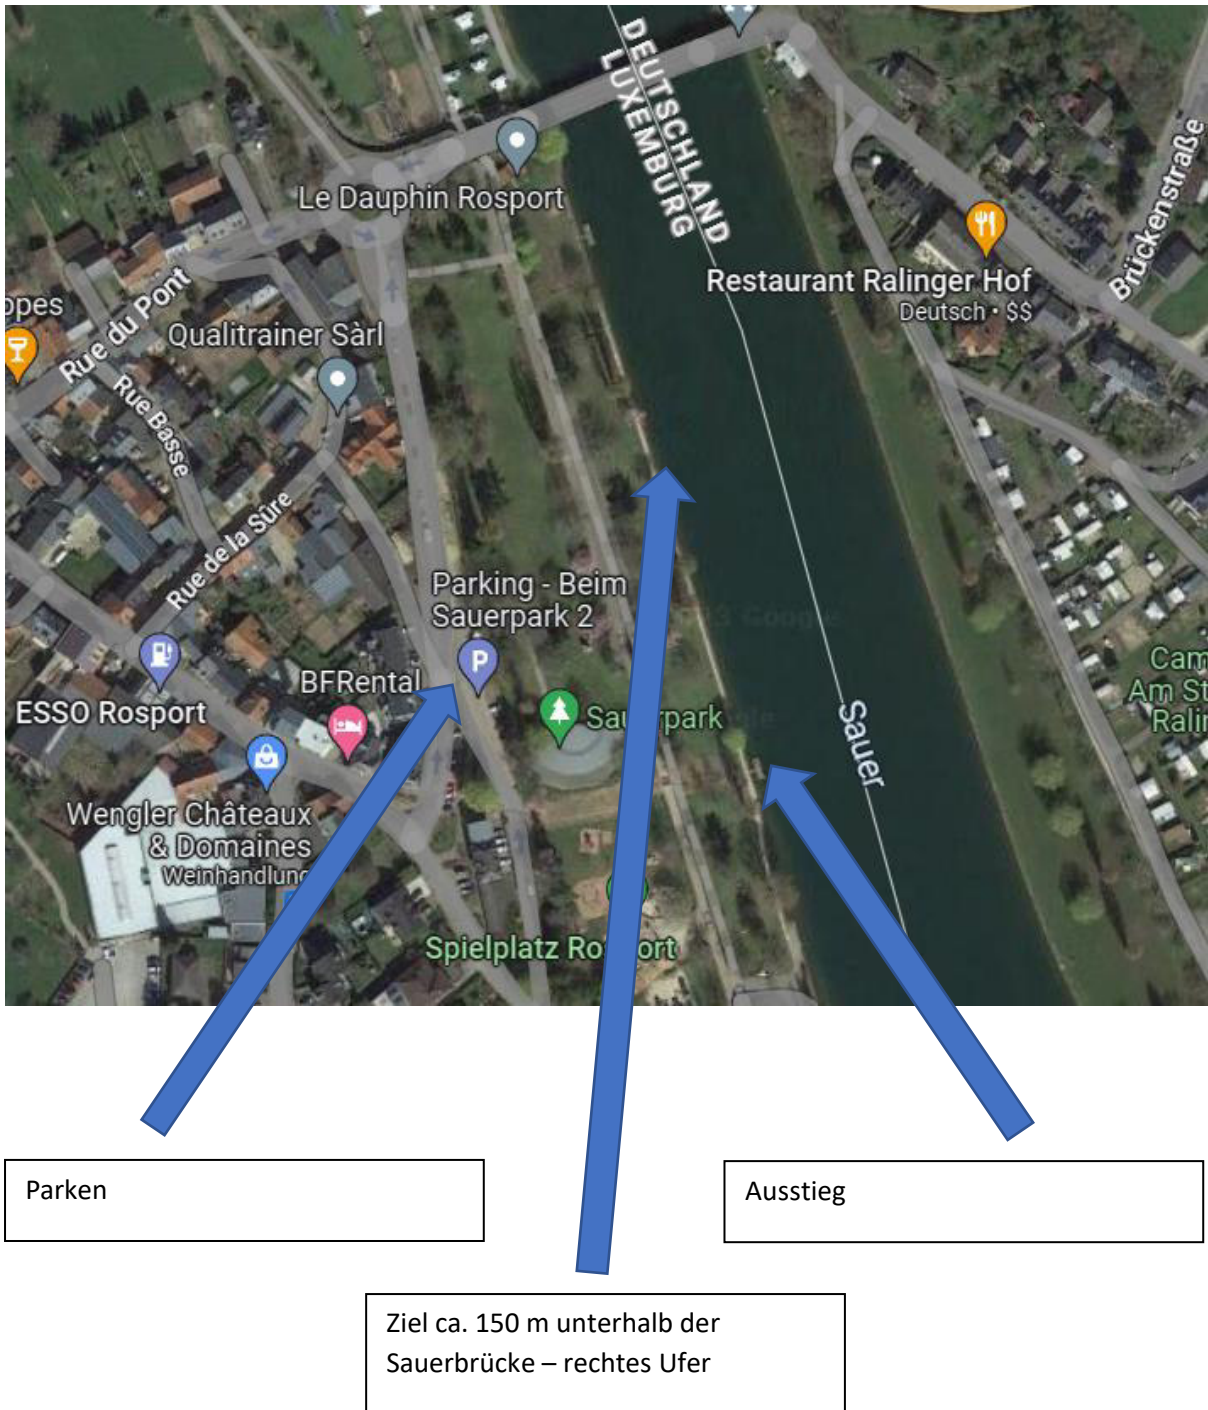

Ziel- Rosport