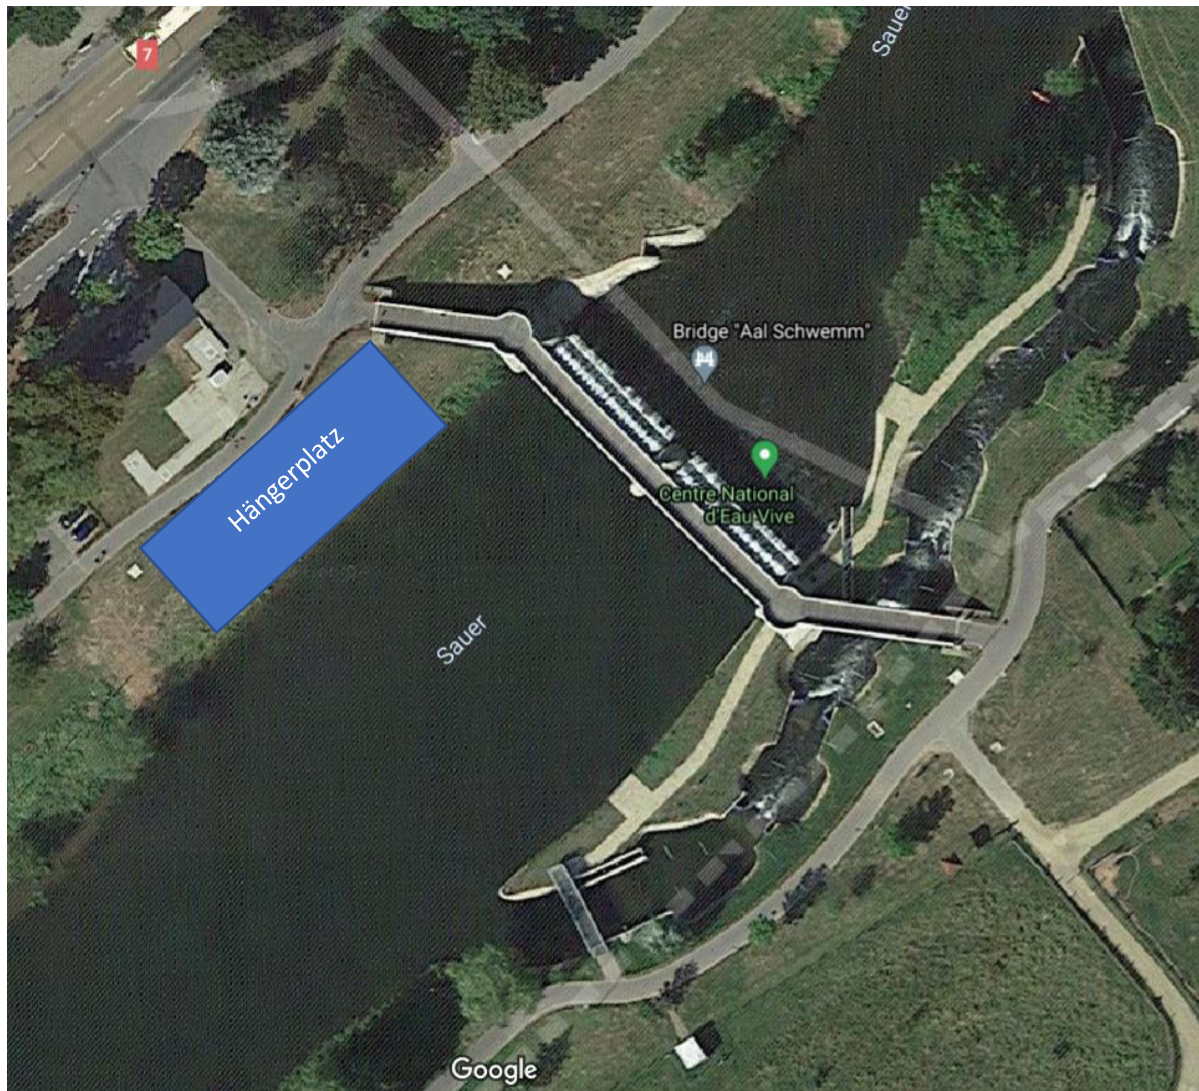

Streckenplan Sprint - Diekirch:

Adresse WW-Kanal: 21 Route d'Ettelbruck, 9230 Diekirch, Luxemburg

Auf dem Hängerplatz dürfen nur Hänger stehen.
Bitte die Hänger von Hand auf die Wiese schieben.

PKW und Busse sind außerhalb des Geländes zu parken.

Parkmöglichkeit: Kino Diekirch (Ciné Scala) – ca. 200m entfernt.

Klassik Strecke – ca. 3,3 km

Nach ca. 1km Insel – rechts fahren!

Start- Minden

Einstieg und Parken: Oberhalb der Fußgängerbrücke

Start: Minden Beach